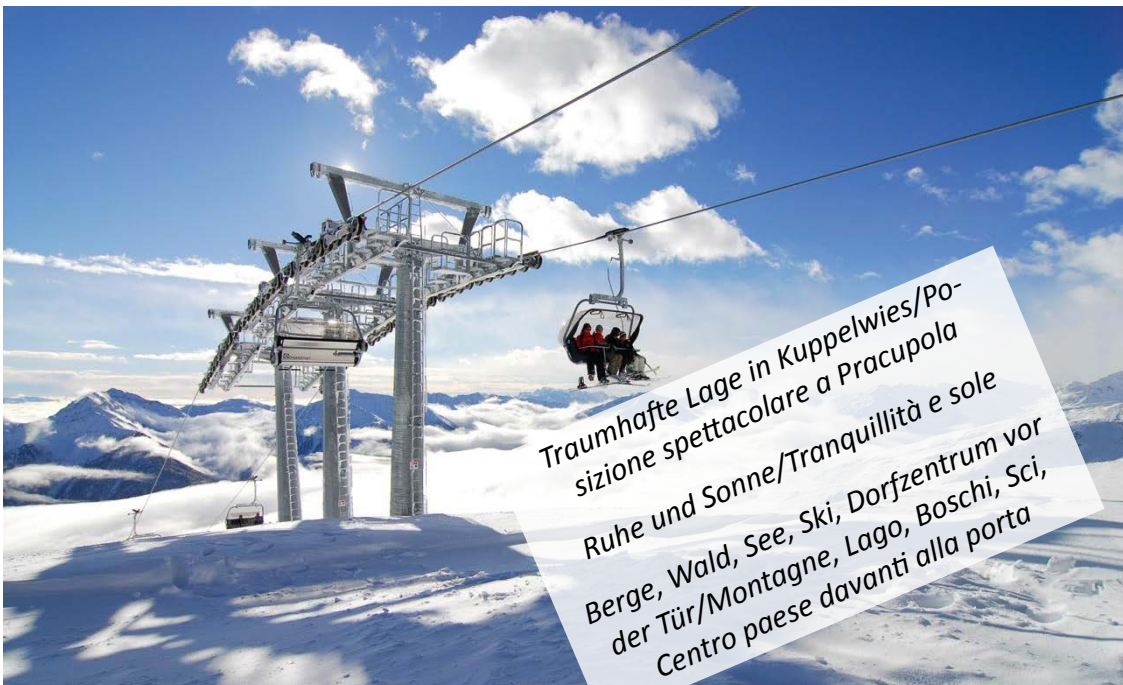

KUPPELWIES/PACUPOLA- IN ULTIEN/ULTIMO

Traumhafte Lage in Kuppelwies/
posizione spettacolare a Pracupola
Ruhe und Sonne/Tranquillità e sole
Berge, Wald, See, Ski, Dorfzentrum vor
der Tür/Montagne, Lago, Boschi, Sci,
Centro paese davanti alla porta

ZU VERKAUFEN/VENDESI

“LERCHEN” AM SEE/AL LAGO

Fl./Sup. Zone 674m²
 Cubatura 1.325m³
 6 Wohnungen/appartamenti

NUR/SOLO
 360.000€

MIT GENEHMIGTEM PROJEKT!!